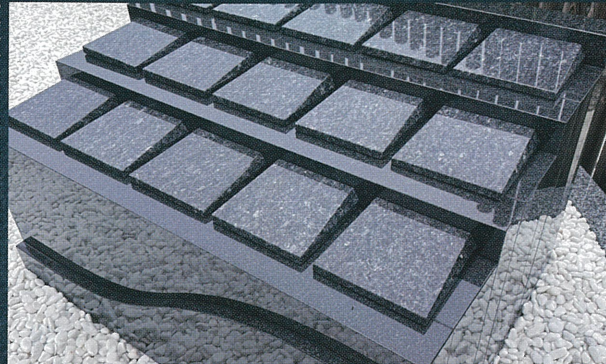

特別

5年 ¥300,000(税込¥330,000)
以降1年ごと¥36,000(税込¥39,600)
※お骨の数に指定はありません。