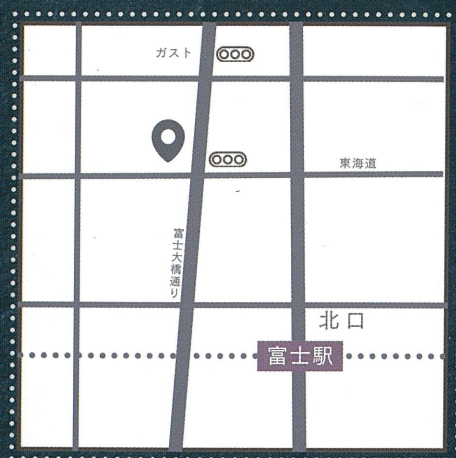

金正寺 動物供養塔

らん  
「樂」

動物たちが団樂する場所

〒416-0913  
静岡県富士市平垣本町10-47

お問い合わせ

☎ 0545-61-0613

Instagram